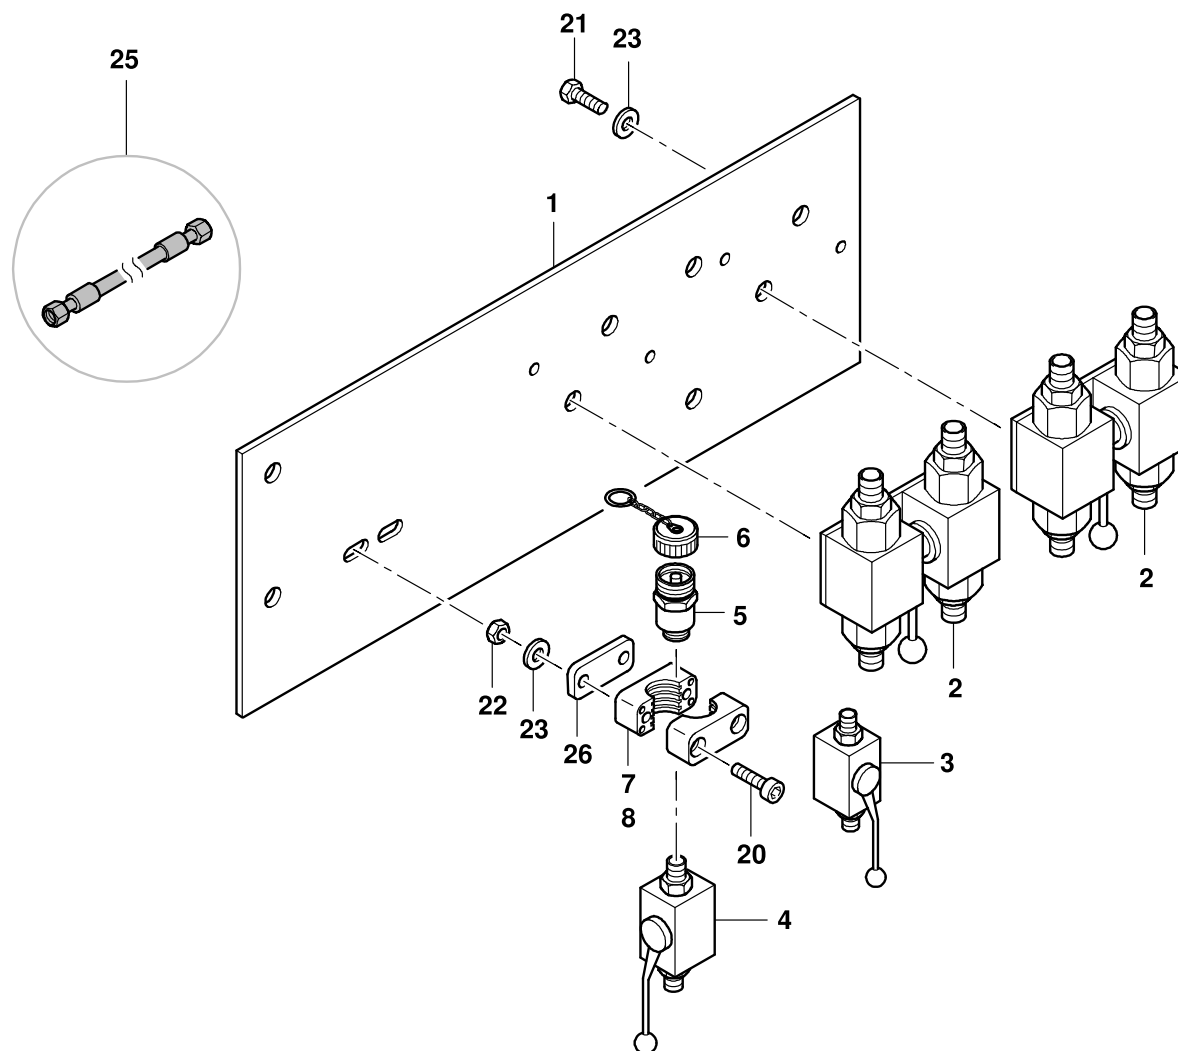

GROVE

KONSOLE NOTBETRIEB
BRACKET PIN FOR EMERGENCY MODE

BILDTAFEL
PICTORIAL DISPLAY

GMK 3050
BE 600
G 786

11.12

3080296-ETL D

1/2

GROVE

KONSOLE NOTBETRIEB
BRACKET PIN FOR EMERGENCY MODE

BILDTAFEL
PICTORIAL DISPLAY

GMK 3050
BE 600
G 786

11.12

3080296-ETL D

2/2